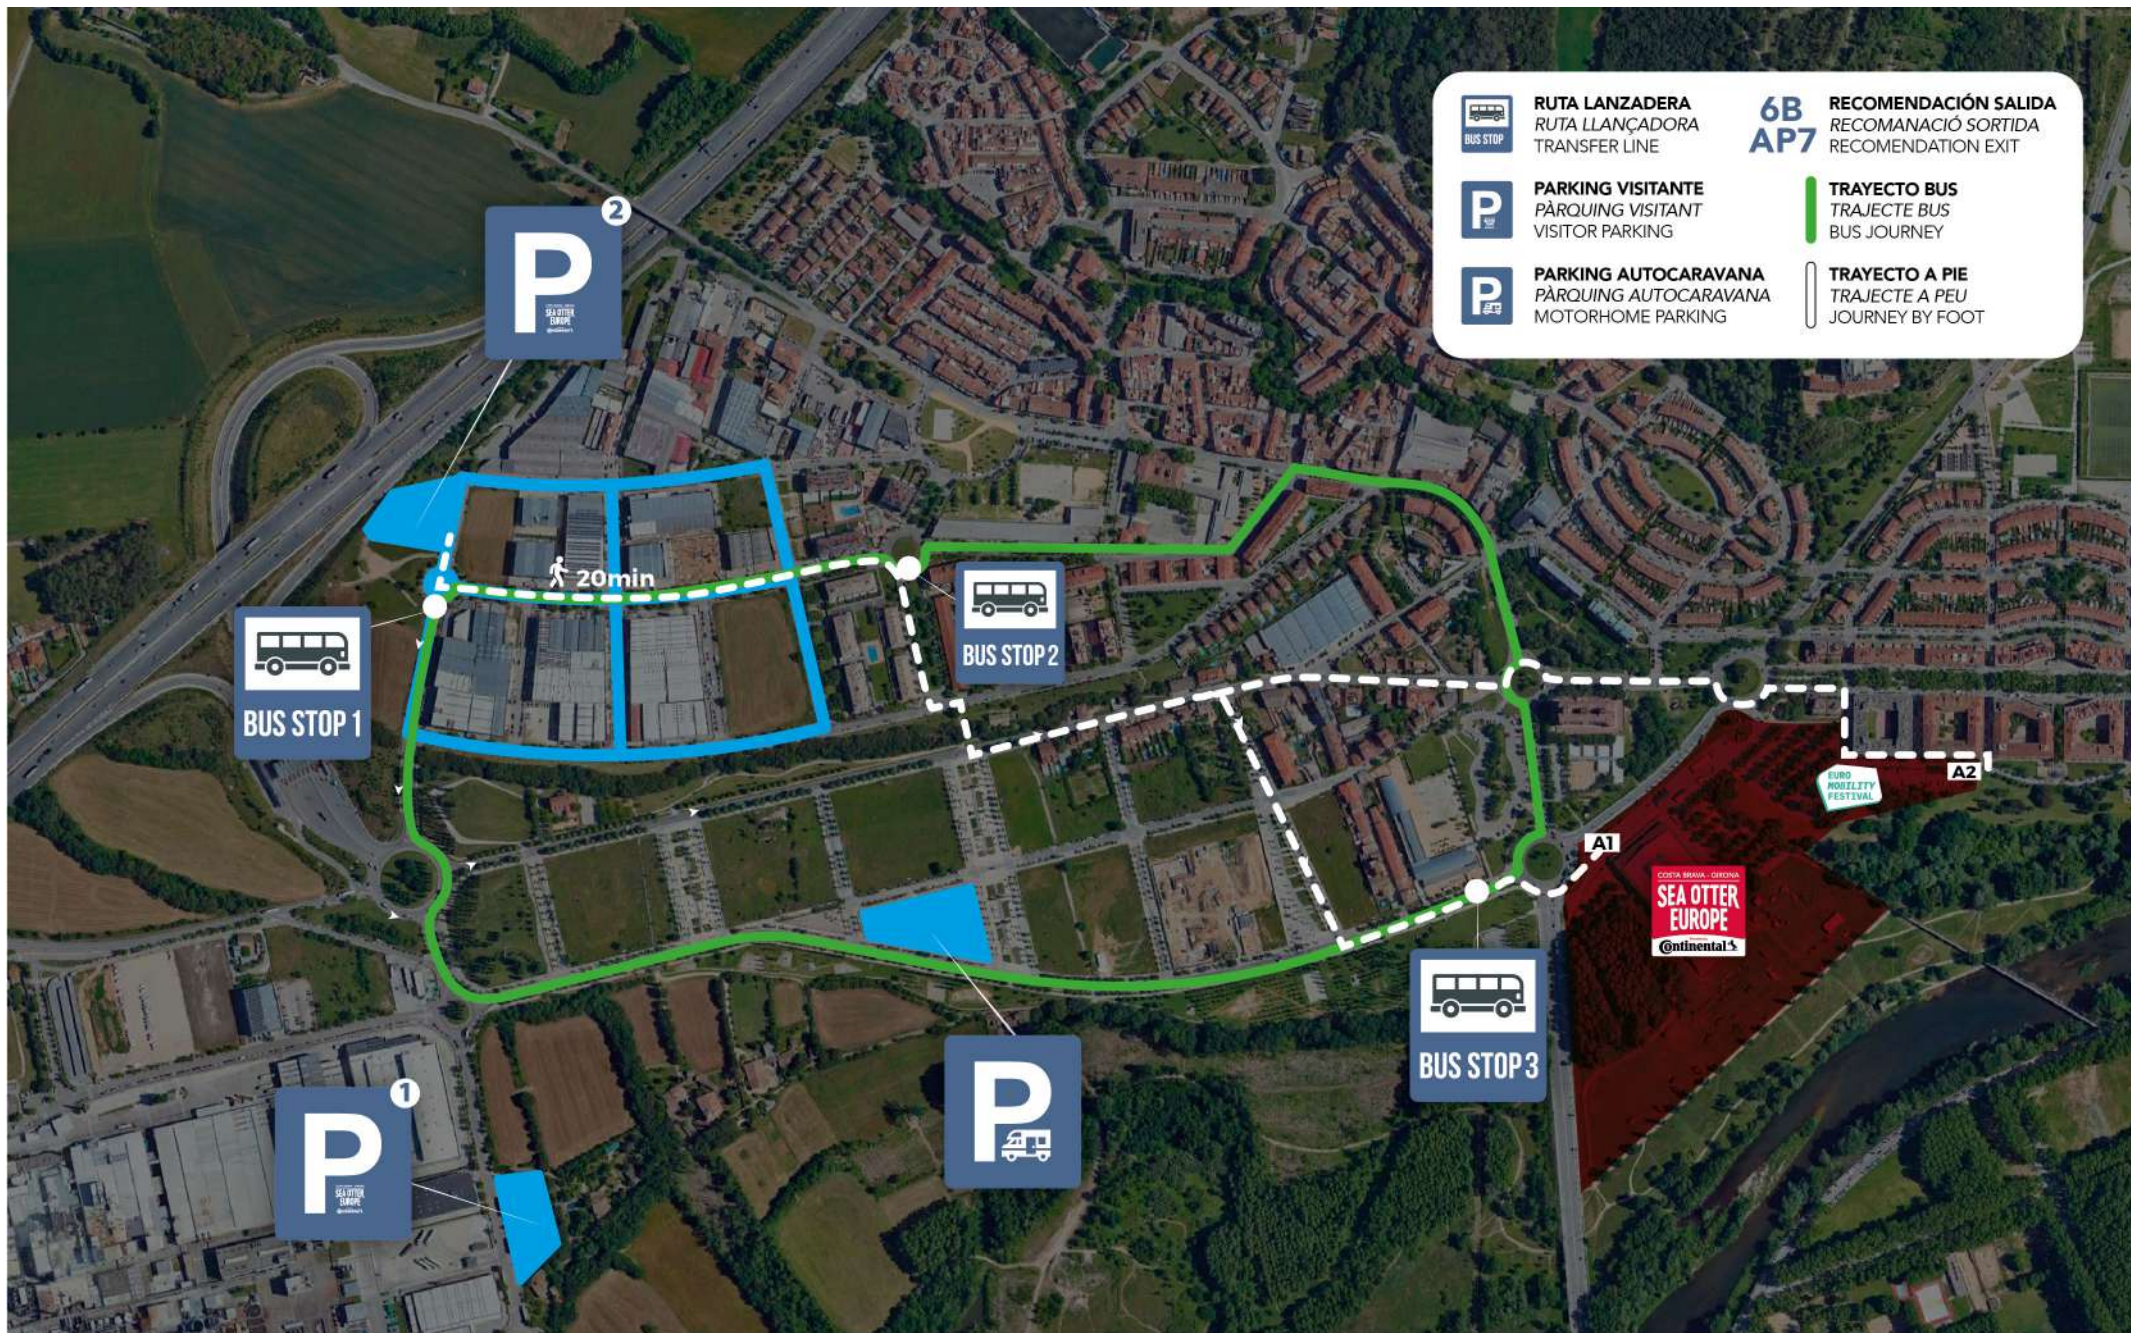

HORARI

DIVENDRES | 12:00h - 19:30h
DISSABTE | 09:00h - 19:30h
DIUMENGE | 09:00h - 15:00h

PER CARRETERA

Autopista AP7 | Sortida 6 i 6B
Aparcament públic gratuït
Àrea d'autocaravanes (800m)

EN AVIÓ

Aeroport Girona - Costa Brava (16 km)
Aeroport Barcelona - El Prat (120 km)
Aeroport Perpinyà - Rivesaltes (100 km)

MAPA DE SORTIDA DE LES PROVES ESPORTIVES

UNA AVENTURA PER A DESCUBRIR EL TERRITORI

Un recorregut Gravel per descobrir les Gavarres, massís de formes arrodonides amb pistes forestals en bon estat, ideals per la nostra aventura. Seguirem el recorregut mitjançant el track amb el gps, no hi haurà senyals al camí i així podrem viure l'aventura gravel amb plena llibertat. Sortirem de Girona vorejant la part nord de les Gavarres resseguint les pistes paral·leles al riu Ter, delimitades per pollancre. A l'alçada de la població de Monells ens endinsarem en aquest Espai d'Interès Natural (EIN) per una pujada amb un pendent constant envoltats d'alzines sureres i alzines. Ens allunyarem del trànsit i de les grans poblacions fins a sentir el silenci dels racons més remots del massís. Carenarem la part occidental de les Gavarres, passarem al costat del Santuari de la Mare de Déu dels Àngels i del Castell de Sant Miquel i l'entrada a Girona la farem per la Vall de Sant Daniel acompanyats del Riu Galligants.