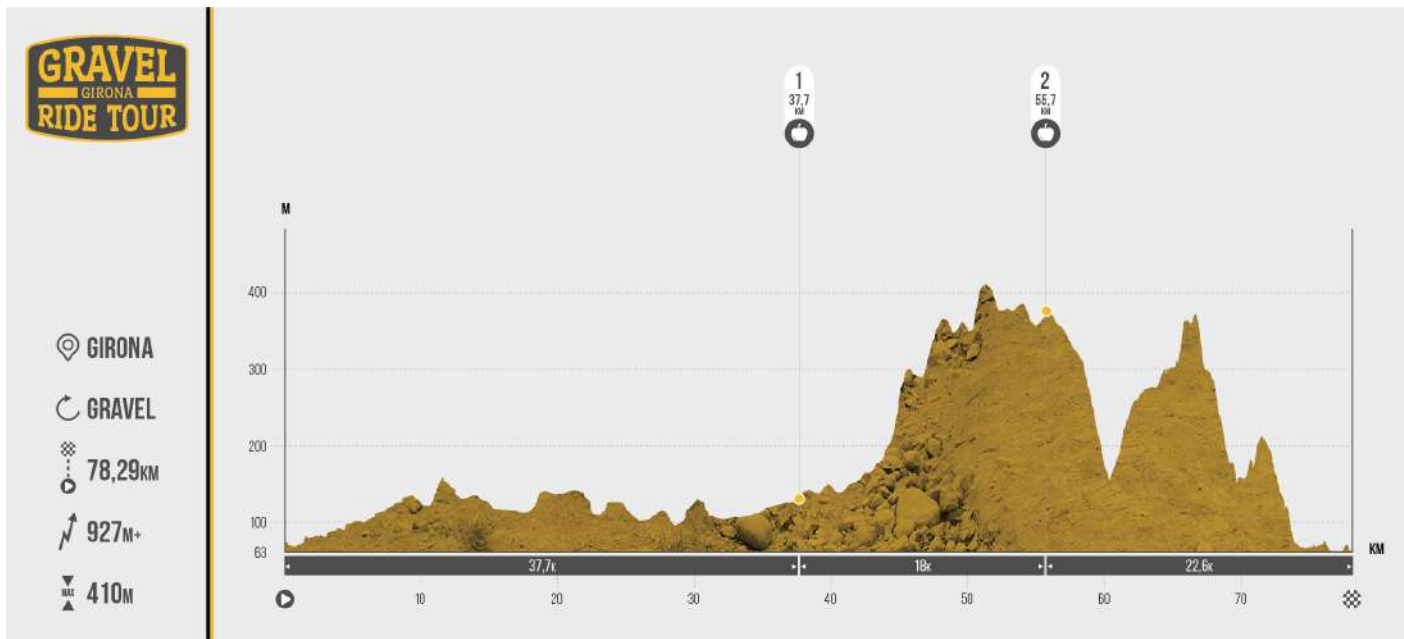

78,29KM

927M+

MAX 410M

GARMIN®

TUTORIAL
COM PASSAR EL
TRACK WIKILOC
AL TEU GARMIN?

AVITUALLAMENTS

SÒLID
KM37,7

SÒLID
KM55,7