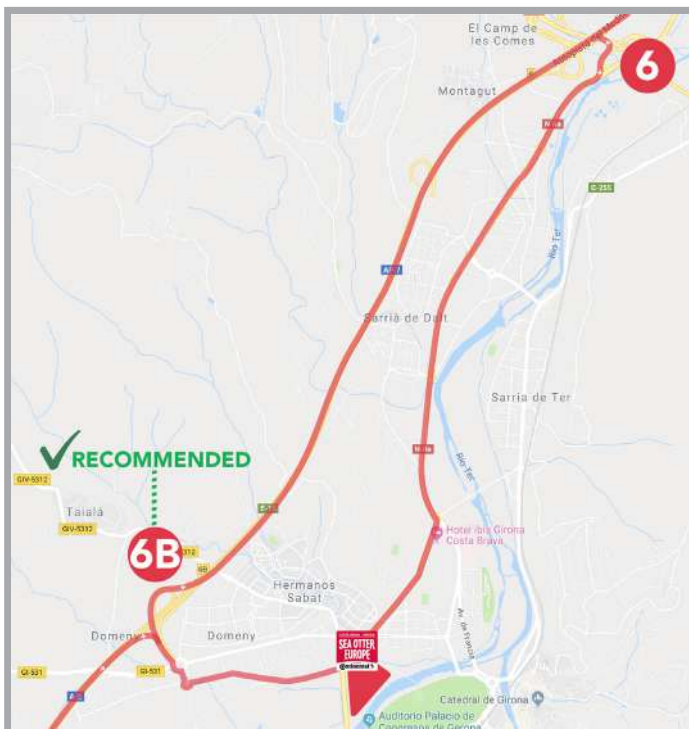

HORARI

DIVENDRES | 12:00h - 19:30h
DISSABTE | 09:00h - 19:30h
DIUMENGE | 09:00h - 15:00h

PER CARRETERA

Autopista AP7 | Sortida 6 i 6B
Aparcament públic gratuït
Àrea d'autocaravanes (800m)

EN AVIÓ

Aeroport Girona - Costa Brava (16 km)
Aeroport Barcelona - El Prat (120 km)
Aeroport Perpinyà - Rivesaltes (100 km)

EN TREN

Estació ADIF Girona (2 km)

CONTACTES ÚTILS

EMERGÈNCIES | 012
HOSPITAL JOSEP TRUETA | (+34) 972 940 200
POLICIA | 092
BOMBERS | 085
TAXI GIRONA | (+34) 972 222 323
GIROTAXI | (+34) 627 440 440

ON APARCAR I COM ARRIBAR AL FESTIVAL?

MAPA DE SORTIDA DE LES PROVES ESPORTIVES

UNA AVENTURA PER A DESCUBRIR EL TERRITORI

Un recorregut Gravel per descobrir les Gavarres, massís de formes arrodonides amb pistes forestals en bon estat, ideals per la nostra aventura. Seguirem el recorregut mitjançant el track amb el gps, no hi haurà senyals al camí i així podrem viure l'aventura gravel amb plena llibertat. Sortirem de Girona vorejant la part nord de les Gavarres resseguint les pistes paral·leles al riu Ter, delimitades per pollancre. A l'alçada de la població de Monells ens endinsarem en aquest Espai d'Interès Natural (EIN) per una pujada amb un pendent constant envoltats d'alzines sureres i alzines. Ens allunyarem del trànsit i de les grans poblacions fins a sentir el silenci dels racons més remots del massís. Carenarem la part occidental de les Gavarres, passarem al costat del Santuari de la Mare de Déu dels Àngels i del Castell de Sant Miquel i l'entrada a Girona la farem per la Vall de Sant Daniel acompanyats del Riu Galligants.