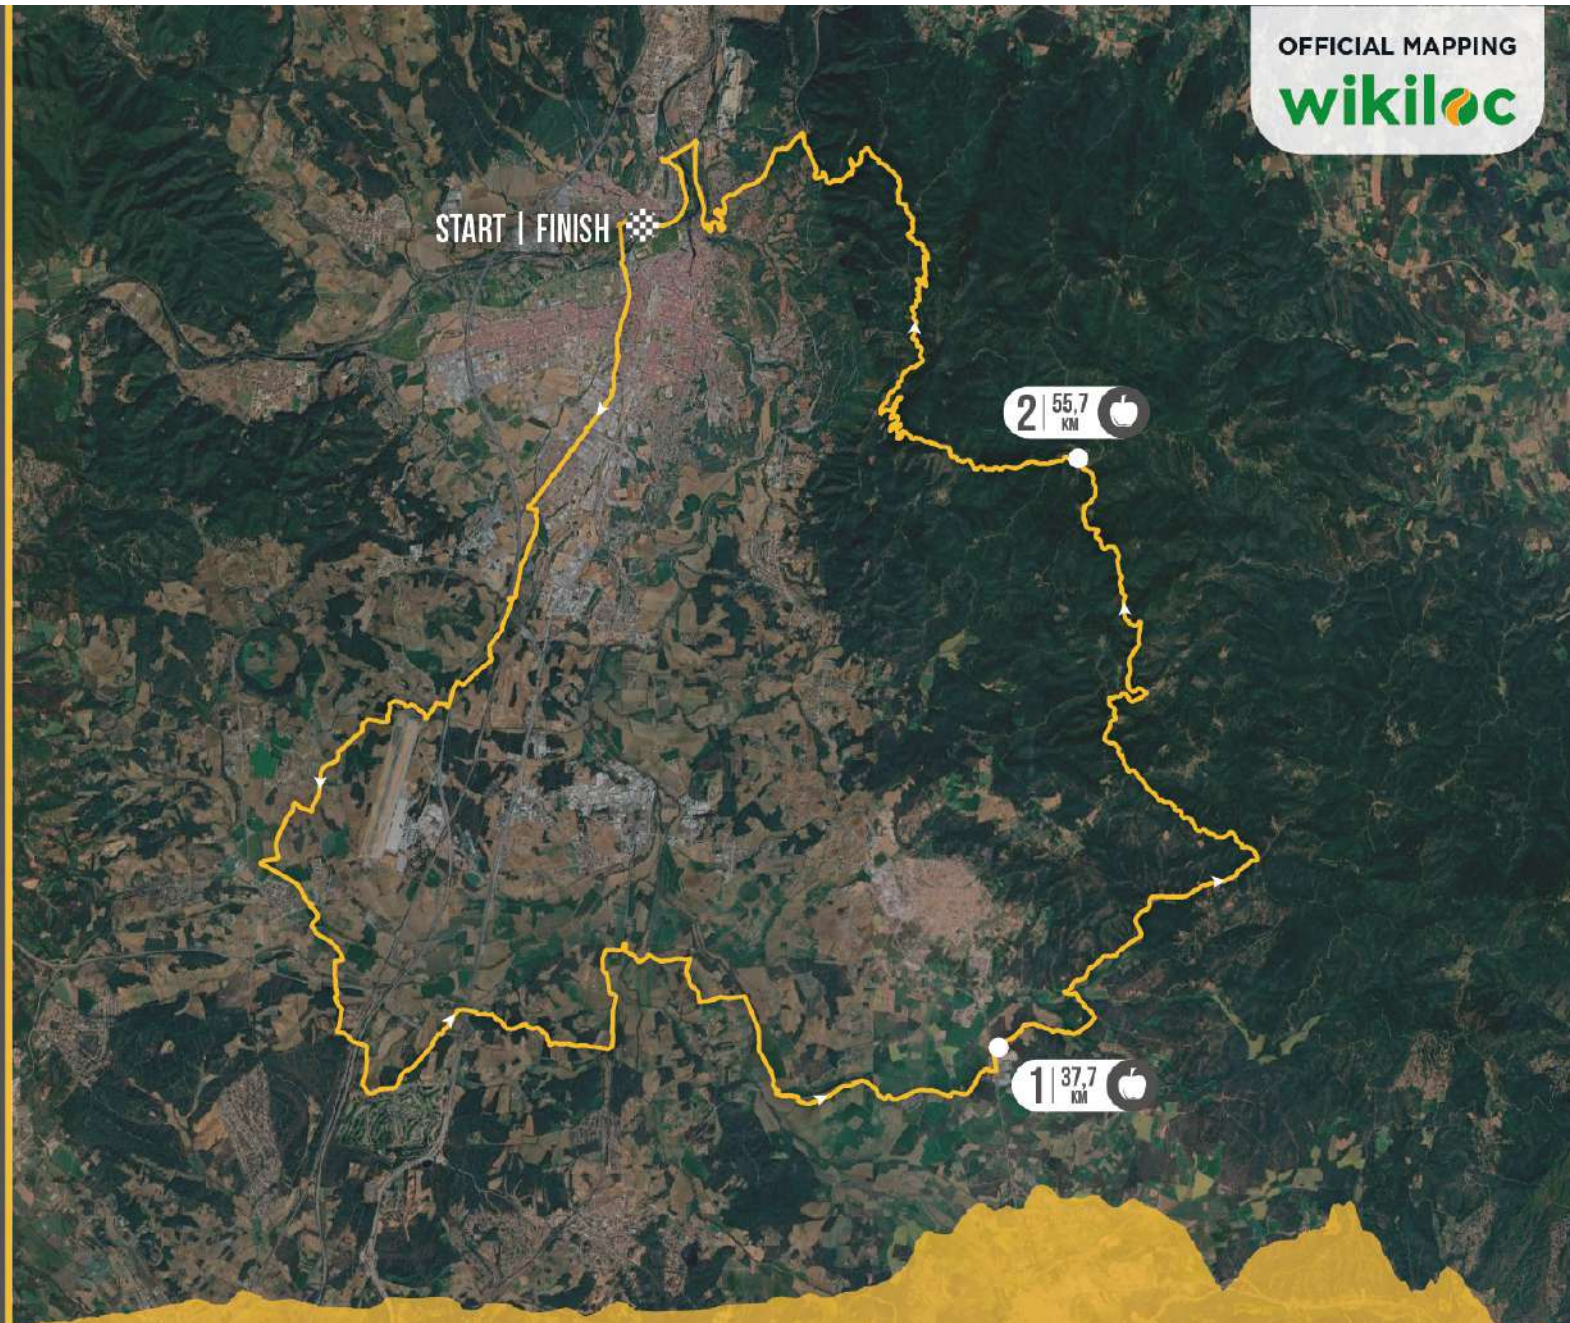

RECORREGUT

OFFICIAL MAPPING

wikiloc