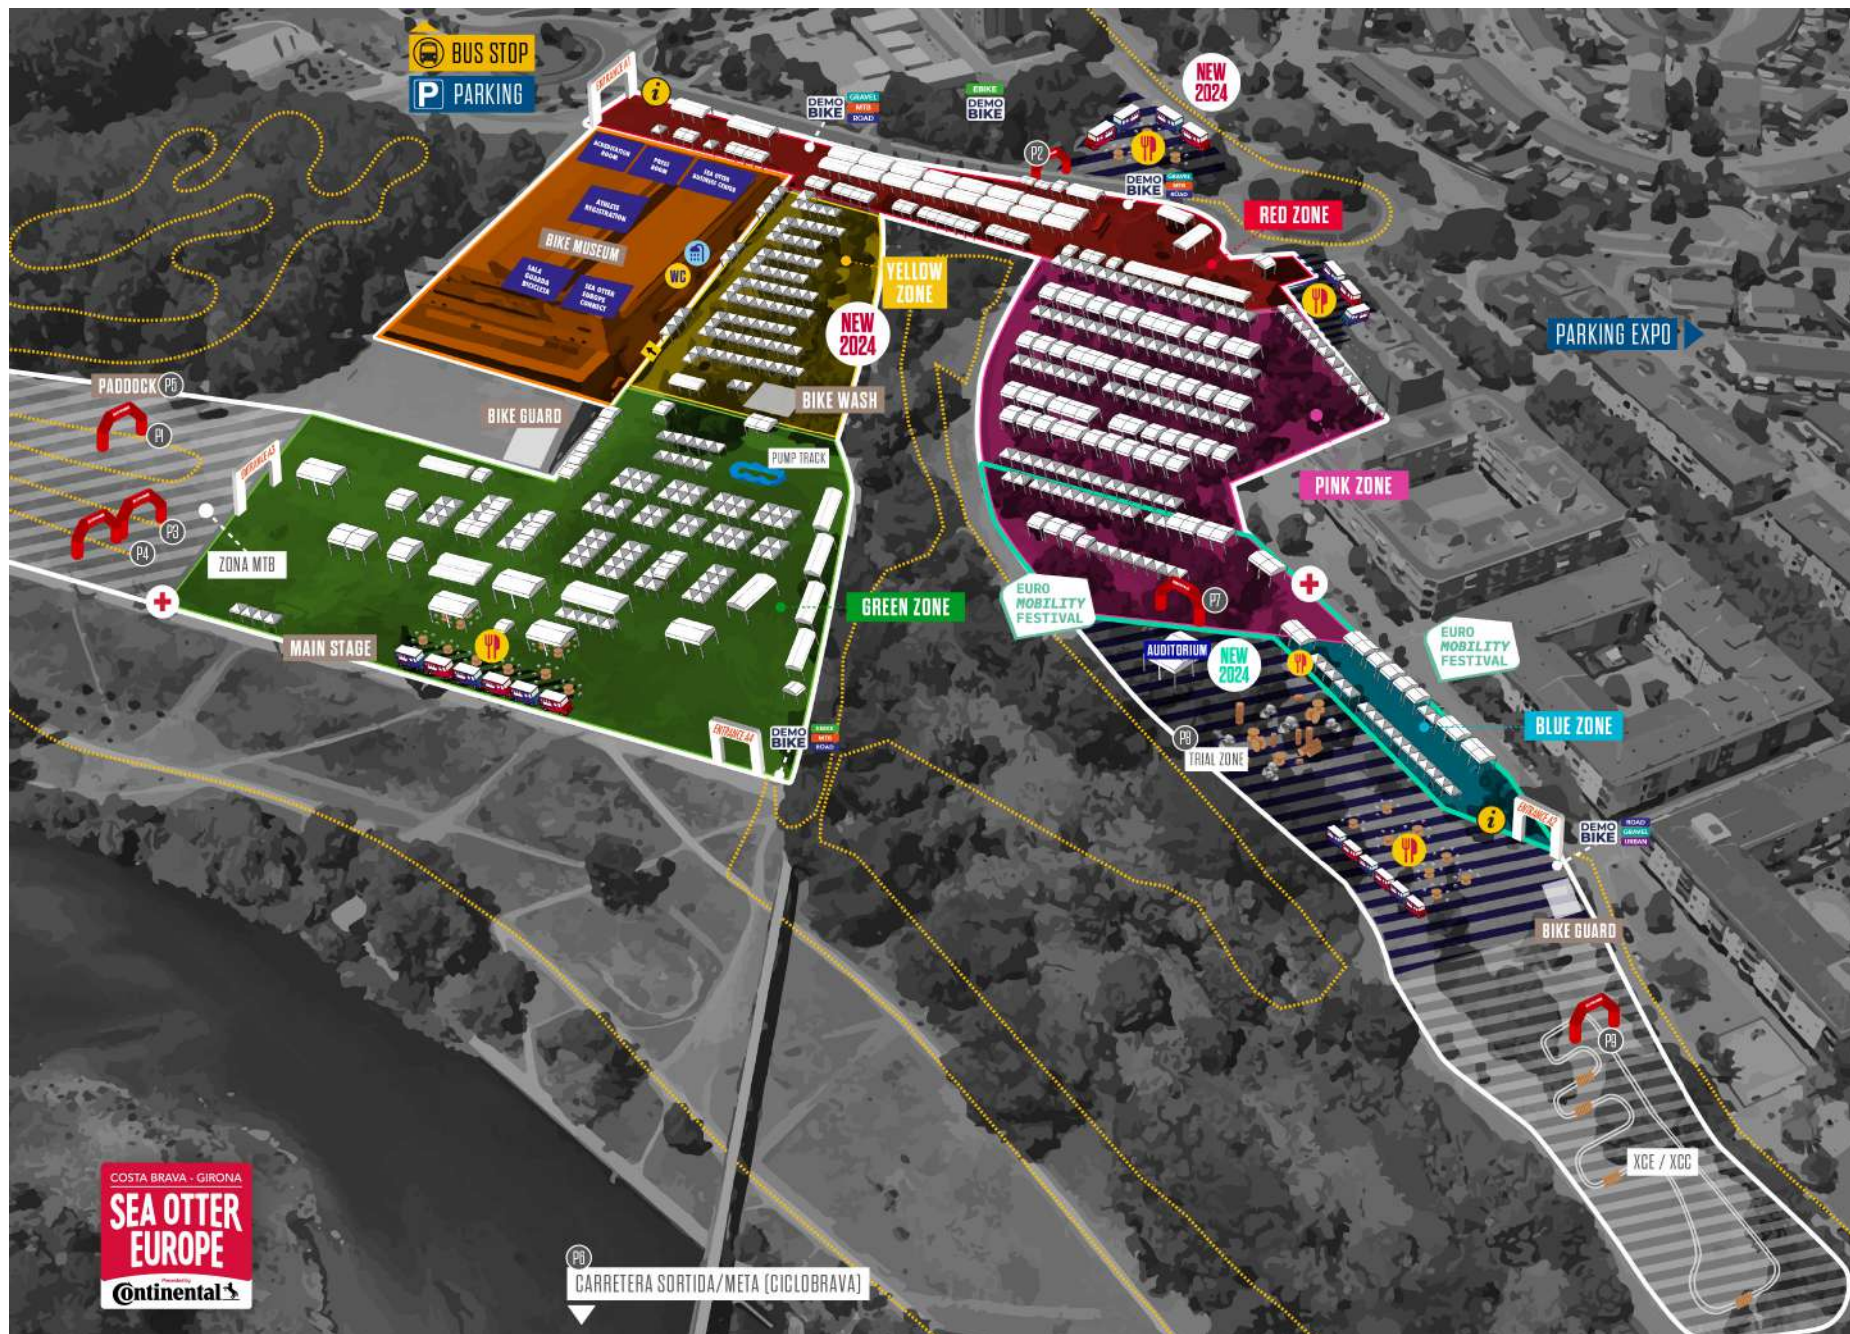

GRAVEL GIRONA RIDE TOUR

22 SET

GUIA DEL CORREDOR

THE BIKE SHOW IN EUROPE

Sea Otter Europe és el festival de ciclisme a Europa, que s'organitza a Girona, els dies 20-21-22 de setembre de 2024.

El festival, en els pocs anys de vida, ha aconseguit assolir unes **xifres sorprenents**: 64.160 visitants, +5.000 participants en les proves esportives i un total +400 marques exposidores, segons el registre de l'any passat.

MAPA GENERAL SEA OTTER EUROPE

CONTINGUT DEL MAPA

ENTRADES PRINCIPALS

- ENTRADA A1
- ENTRADA A2
- ENTRADA A3
- ENTRADA A4

ZONES EXPO

- ZONA VERMELLA
- ZONA ROSA
- ZONA GROGA
- ZONA VERDA
- ZONA BLAVA

SERVEIS DEL FESTIVAL

HORARI

DIVENDRES | 12:00h - 19:30h
DISSABTE | 09:00h - 19:30h
DIUMENGE | 09:00h - 15:00h

PER CARRETERA

Autopista AP7 | Sortida 6 i 6B
Aparcament públic gratuït
Àrea d'autocaravanes (800m)

EN AVIÓ

Aeroport Girona - Costa Brava (16 km)
Aeroport Barcelona - El Prat (120 km)
Aeroport Perpinyà - Rivesaltes (100 km)